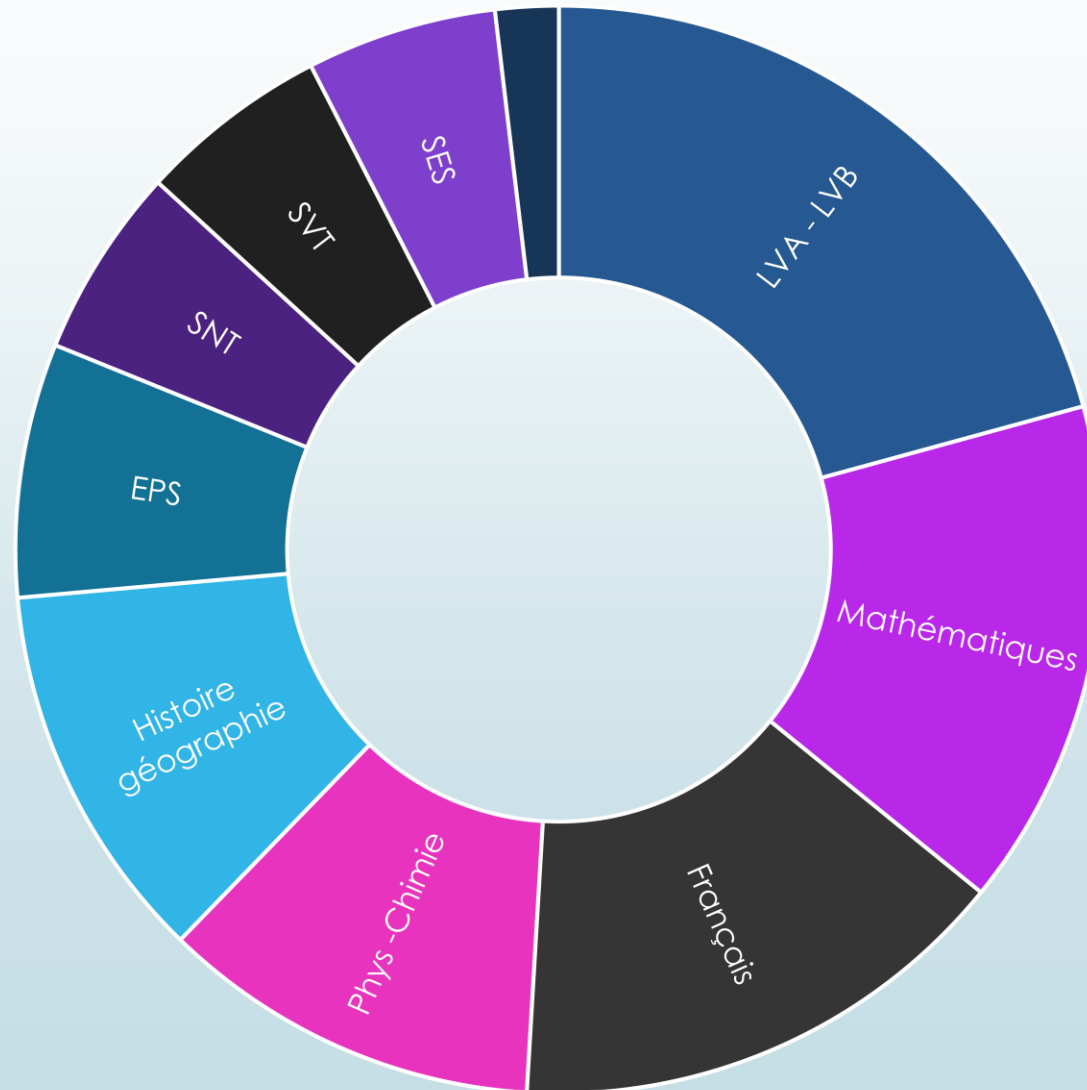

Devenir lycéen

St Louis - La Paix

COLLÈGE & LYCÉES

« Ensemble sur les voies d'une nouvelle excellence pour permettre à chacun de rejoindre son idéal »

Une semaine au lycée

Heures dans la semaine

Enseignements optionnels

- Général (3 h) au choix
 - Langues et cultures de l'antiquité : latin
 - Chinois
 - Japonais
 - CAV
 - Arts plastiques
- Technologique (1 h 30) au choix
 - Management et gestion
 - Sciences et laboratoires
 - Santé et social
 - Biotechnologies

Numérique et science informatique

Langues, littératures et cultures étrangères

Histoire-géographie, géopolitique et sciences politiques

12 heures de spécialité

Option facultative

► Une option au choix (3 h)