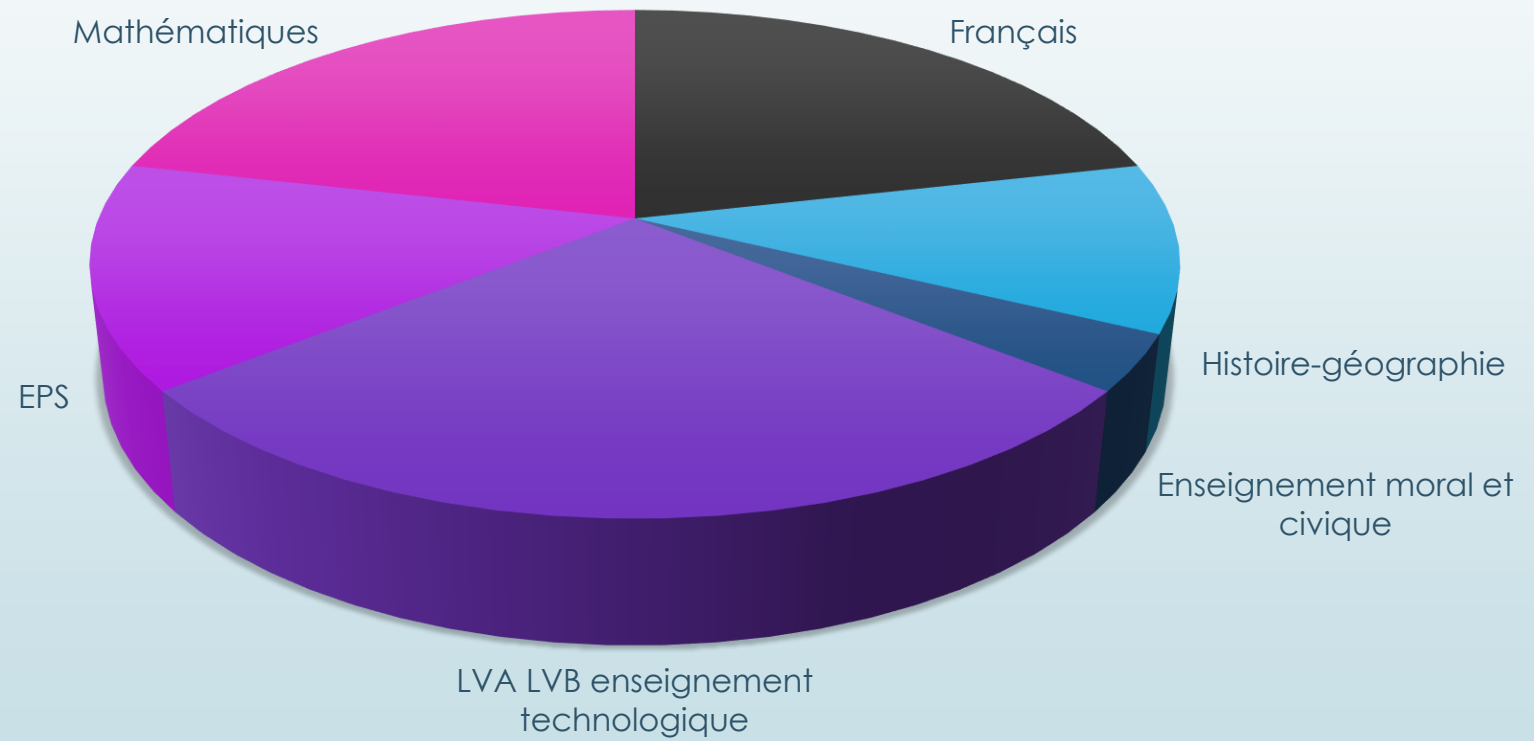

Latin

Chinois

Japonais

Arts plastiques

Cinéma audiovisuel

St Louis - La Paix

COLLÈGE & LYCÉES

La voie technologique

« Ensemble sur les voies d'une nouvelle excellence pour permettre à chacun de rejoindre son idéal »

Les enseignements en série technologique

Le tronc commun (14 h)

Options facultatives (3h) : arts plastiques, cinéma audiovisuel