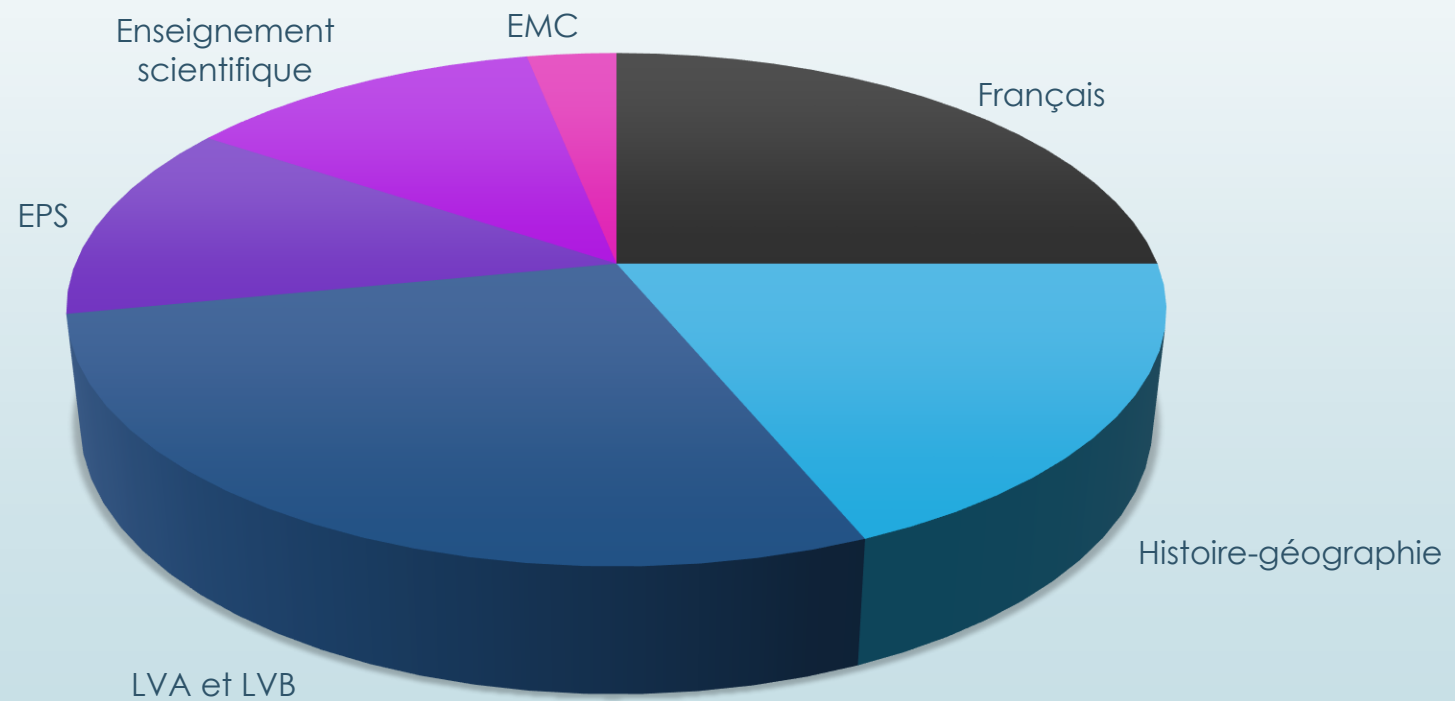

St Louis - La Paix

COLLÈGE & LYCÉES

Après la seconde

« Ensemble sur les voies d'une nouvelle excellence pour permettre à chacun de rejoindre son idéal »

Une semaine en première générale

Le tronc commun (16 h)